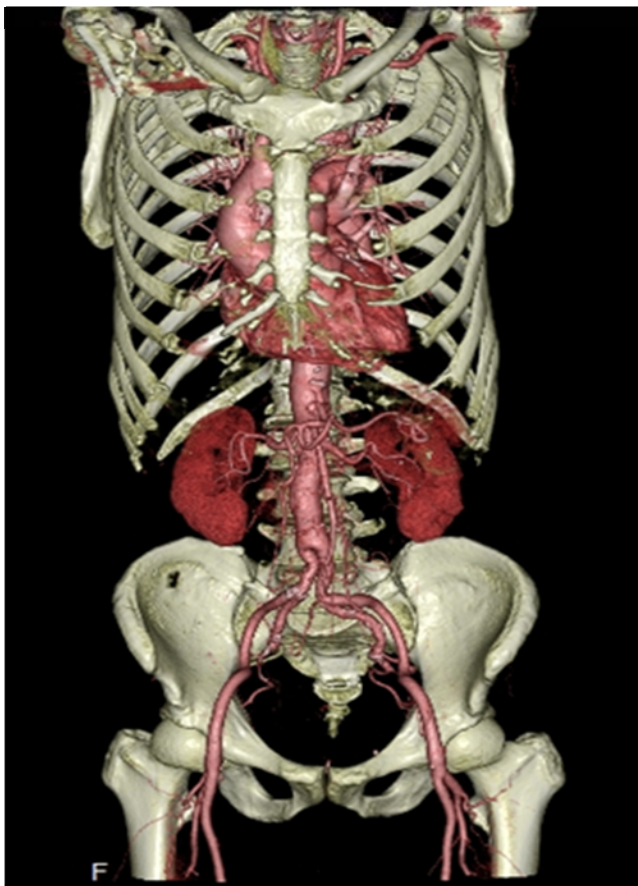

高画質

最新技術 0.5mm スライス

- ・患者様負担を極限まで減らし、最高の検査を行えます。
- ・胸部約 3 秒、腹部約6秒で0. 5mm スライス撮影が出来ます。
- ・造影検査や3D 画像も最高水準の超高画質検査が行えます。

**息止め 3 秒!**

従来より1/7の被ばく線量

**脳血管撮影**

0.5mmスライスで高精細

**息止め 6 秒!**

**超高速撮影**

低被ばくで鮮明な画像