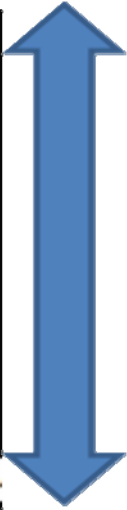

# 最新鋭80列マルチスライス CT導入のお知らせ

最新!!

東芝 Aquilion PRIME TSX-303A

～平成25年8月 県内初最新 80 列 CT に更新しました～

低被ばく

最大 75% 低被ばく

超高速

超高速 胸部で3秒

高画質

最新技術 0.5mm スライス

- ・患者様負担を極限まで減らし、最高の検査を行えます。
- ・胸部約 3 秒、腹部約6秒で0. 5mm スライス撮影が出来ます。
- ・造影検査や3D 画像も最高水準の超高画質検査が行えます。

**息止め 3 秒!**

従来より1/7の被ばく線量

**脳血管撮影**

0.5mmスライスで高精細

**息止め 6 秒!**