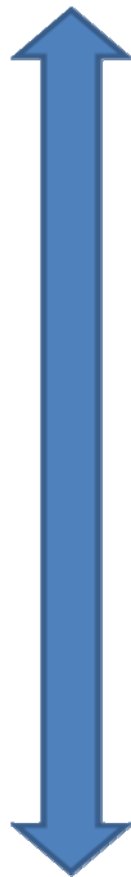

# 最新鋭80列マルチスライス CT導入のお知らせ

最新!!

東芝 Aquilion PRIME TSX-303A

～平成25年8月 県内初最新 80 列 CT に更新しました～

低被ばく

最大 75% 低被ばく

超高速

超高速 胸部で3秒

高画質

最新技術 0.5mm スライス

- ・患者様負担を極限まで減らし、最高の検査を行えます。
- ・胸部約 3 秒、腹部約6秒で0. 5mm スライス撮影が出来ます。
- ・造影検査や3D 画像も最高水準の超高画質検査が行えます。

**息止め 3 秒!**

従来より1/7の被ばく線量

**脳血管撮影**

0.5mmスライスで高精細

**息止め 6 秒!**