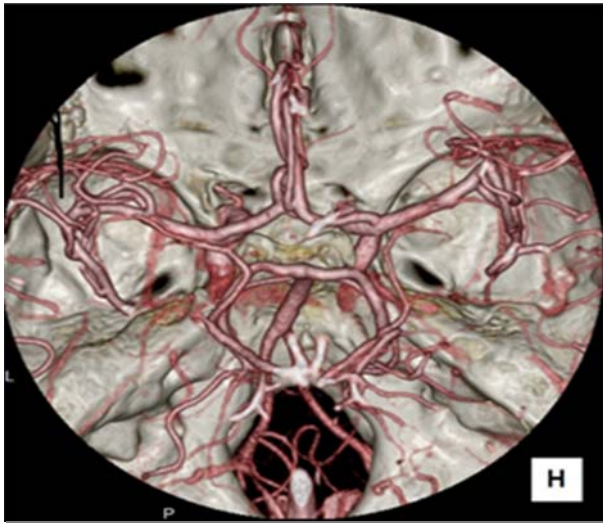

高画質

最新技術 0.5mm スライス

- ・患者様負担を極限まで減らし、最高の検査を行えます。
- ・胸部約 3 秒、腹部約6秒で0. 5mm スライス撮影が出来ます。
- ・造影検査や3D 画像も最高水準の超高画質検査が行えます。

**息止め 3 秒!**

従来より1/7の被ばく線量

**脳血管撮影**

0.5mmスライスで高精細

**息止め 6 秒!**

**超高速撮影**

低被ばくで鮮明な画像